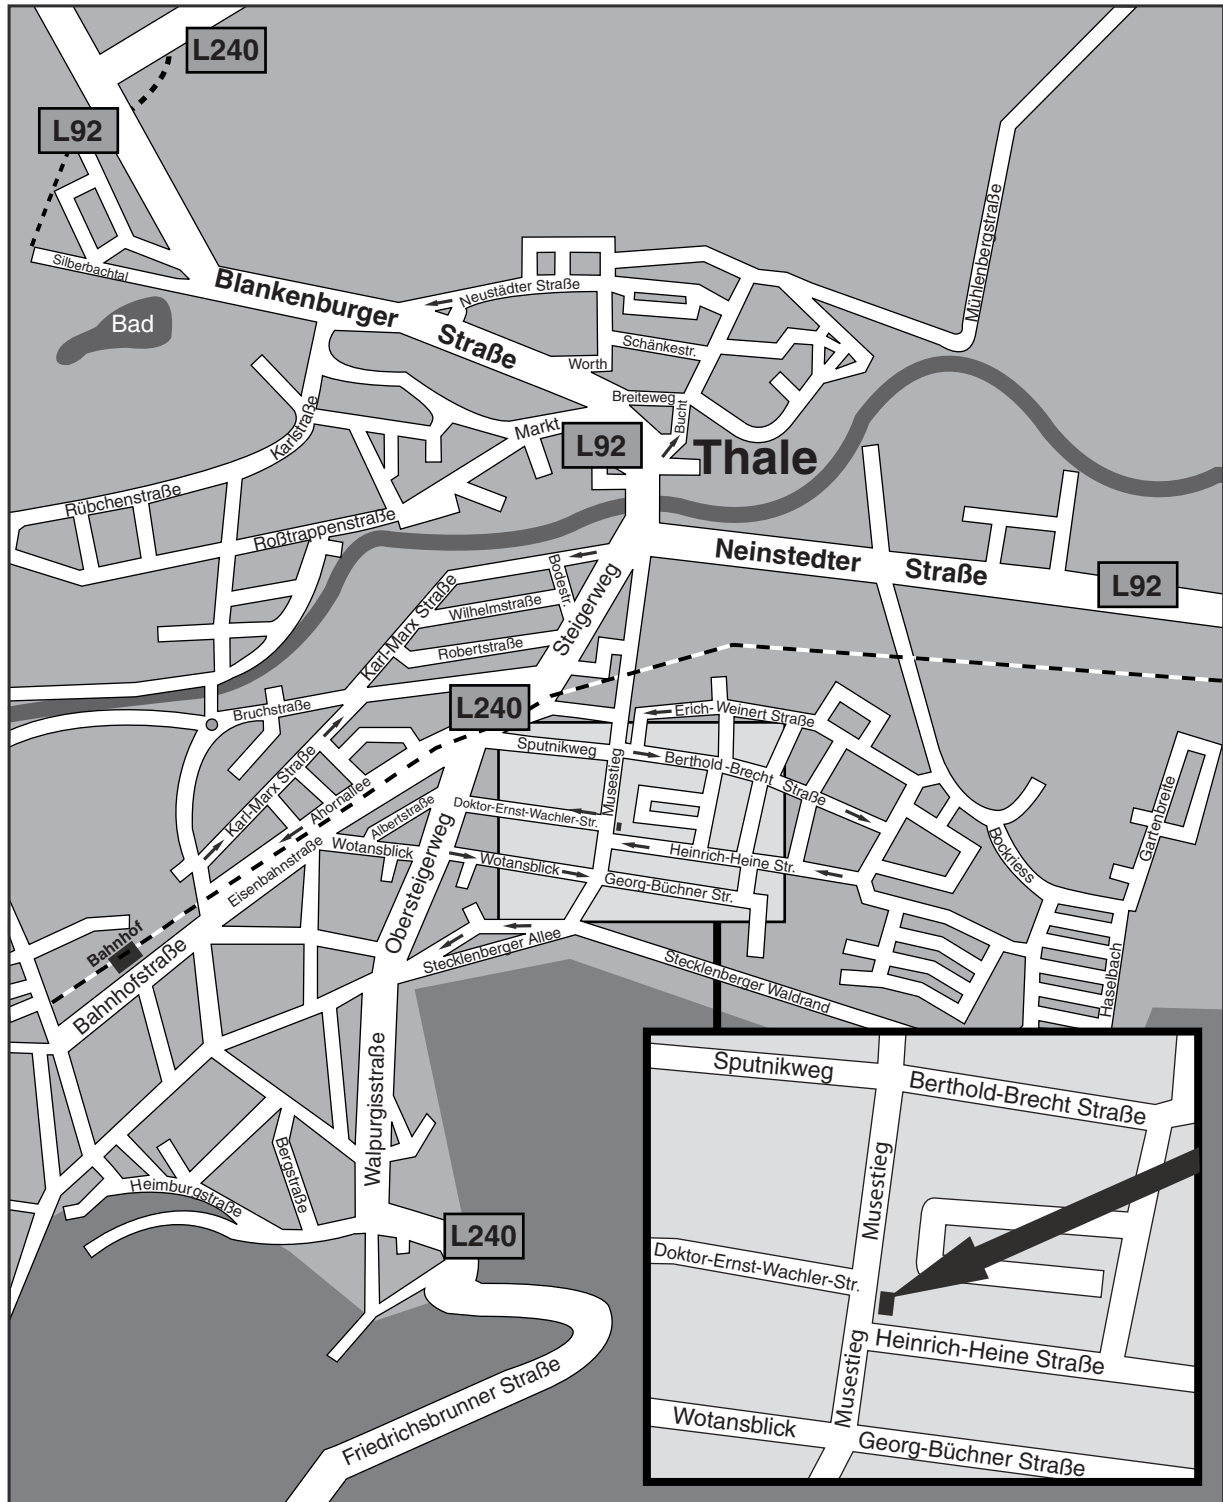

## Hier finden Sie uns:

**Aus Richtung Blankenburg über die L240** kommend, weiter Blankenburger Straße bis zum Kreisverkehr, dritte Ausfahrt in den Musestieg ausfahren, weiter gerade aus, über den Bahnübergang, abbiegender Hauptstraße folgen in die Berthold-Brecht-Straße, nächste Kreuzung rechts abbiegen in die Freiligrathstraße, gerade aus bis zur Heinrich-Heine-Straße, rechts abbiegen, danach gerade aus bis rechts Parkplatz Musestiegszentrum.

**Aus Richtung Quedlinburg über die L92** kommend, weiter Neinstedter Straße bis zum Kreisverkehr, vierte Ausfahrt in den Musestieg ausfahren, weiter gerade aus, über den Bahnübergang, abbiegender Hauptstraße folgen in die Berthold-Brecht-Straße, nächste Kreuzung rechts abbiegen in die Freiligrathstraße, gerade aus bis zur Heinrich-Heine-Straße, rechts abbiegen, danach gerade aus bis rechts Parkplatz Musestiegszentrum.